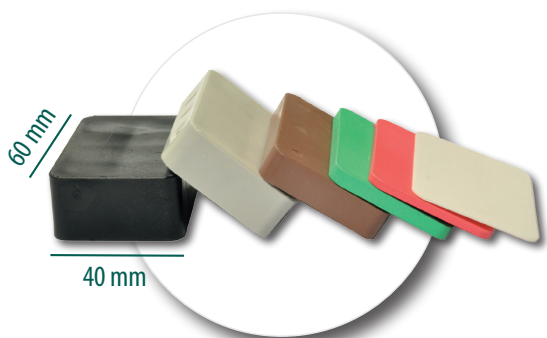

## SILISTO® Quickies

▶ auch als Sortiment erhältlich:

Abmessungen mm	Farbe	Menge	Art.-Nr.
60 x 40 x 1.5 mm	weiß	1000 Stk.	535ULP40x60x15-AK2
60 x 40 x 3 mm	rot	1000 Stk.	535ULP40x60x3-AK2
60 x 40 x 5 mm	grün	1000 Stk.	535ULP40x60x5-AK2
60 x 40 x 10 mm	braun	500 Stk.	535ULP40x60x10-AK2
60 x 40 x 15 mm	blau	500 Stk.	535ULP40x60x150-AK2
60 x 40 x 20 mm	schwarz	250 Stk.	535ULP40x60x20-AK2

## SILISTO® Turbo´s

Turbo´s 160x50 mm

- zeitsparend
- belastbar
- schnelle und leichte Montage

Abmessungen mm	Farbe	Menge	Art.-Nr.
160 x 50 x 2 mm	rot	250 Stk.	535T1602-AK1
160 x 50 x 3 mm	grün	250 Stk.	535T1603-AK1
160 x 50 x 5 mm	blau	250 Stk.	535T1605-AK1
160 x 50 x 10 mm	weiß	100 Stk.	535T16010-AK1
160 x 50 x 15 mm	gelb	100 Stk.	535T16015-AK1

## SILISTO® Flexi

in beliebigen Abständen auf jedes brauchbare Maß trennbar

bis  
**6 Tonnen**  
belastbar

auch als Sortiment erhältlich:

58  
teilig

bis  
**6 Tonnen**  
belastbar

Abmessungen mm	Farbe	Menge	Art.-Nr.
240 x 80 x 2 mm	rot	250 Stk.	535FLEX2-AK1
240 x 80 x 3 mm	grün	250 Stk.	535FLEX3-AK1
240 x 80 x 4 mm	gelb	170 Stk.	535FLEX4-AK1
240 x 80 x 5 mm	blau	150 Stk.	535FLEX5-AK1
240 x 80 x 6 mm	schwarz	120 Stk.	535FLEX6-AK1
240 x 80 x 10 mm	weiß	85 Stk.	535FLEX10-AK1
240 x 80 x 15 mm	gelb	55 Stk.	535FLEX15-AK1

### Inhalt:

Abmessungen mm	Farbe	Menge
240 x 80 x 2 mm	rot	10 Stk.
240 x 80 x 3 mm	grün	10 Stk.
240 x 80 x 4 mm	gelb	10 Stk.
240 x 80 x 5 mm	blau	10 Stk.
240 x 80 x 6 mm	schwarz	10 Stk.
240 x 80 x 10 mm	weiß	5 Stk.
240 x 80 x 15 mm	gelb	3 Stk.