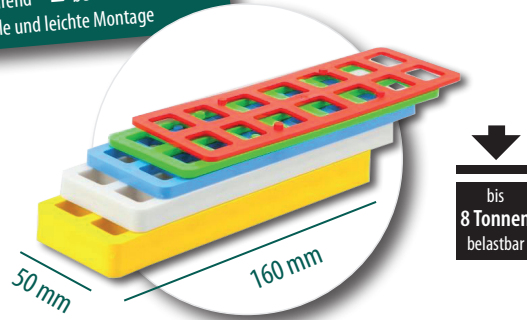

## SILISTO® Turbo´s

Turbo´s 120x50 mm

- zeitsparend
- belastbar
- schnelle und leichte Montage

Abmessungen mm	Farbe	Menge	Art.-Nr.
120 x 50 x 2 mm	rot	250 Stk.	535T1202-AK1
120 x 50 x 3 mm	grün	250 Stk.	535T1203-AK1
120 x 50 x 5 mm	blau	250 Stk.	535T1205-AK1
120 x 50 x 10 mm	weiß	100 Stk.	535T12010-AK1
120 x 50 x 15 mm	gelb	100 Stk.	535T12015-AK1

## SILISTO® Turbo´s

Turbo´s 160x50 mm

- zeitsparend
- belastbar
- schnelle und leichte Montage

Abmessungen mm	Farbe	Menge	Art.-Nr.
160 x 50 x 2 mm	rot	250 Stk.	535T1602-AK1
160 x 50 x 3 mm	grün	250 Stk.	535T1603-AK1
160 x 50 x 5 mm	blau	250 Stk.	535T1605-AK1
160 x 50 x 10 mm	weiß	100 Stk.	535T16010-AK1
160 x 50 x 15 mm	gelb	100 Stk.	535T16015-AK1

## SILISTO® Flexi

in beliebigen Abständen auf jedes brauchbare Maß trennbar

bis  
**6 Tonnen**  
belastbar

auch als Sortiment erhältlich:

58  
teilig

bis  
**6 Tonnen**  
belastbar

Abmessungen mm	Farbe	Menge	Art.-Nr.
240 x 80 x 2 mm	rot	250 Stk.	535FLEX2-AK1
240 x 80 x 3 mm	grün	250 Stk.	535FLEX3-AK1
240 x 80 x 4 mm	gelb	170 Stk.	535FLEX4-AK1
240 x 80 x 5 mm	blau	150 Stk.	535FLEX5-AK1
240 x 80 x 6 mm	schwarz	120 Stk.	535FLEX6-AK1
240 x 80 x 10 mm	weiß	85 Stk.	535FLEX10-AK1
240 x 80 x 15 mm	gelb	55 Stk.	535FLEX15-AK1

### Inhalt:

Abmessungen mm	Farbe	Menge
240 x 80 x 2 mm	rot	10 Stk.
240 x 80 x 3 mm	grün	10 Stk.
240 x 80 x 4 mm	gelb	10 Stk.
240 x 80 x 5 mm	blau	10 Stk.
240 x 80 x 6 mm	schwarz	10 Stk.
240 x 80 x 10 mm	weiß	5 Stk.
240 x 80 x 15 mm	gelb	3 Stk.