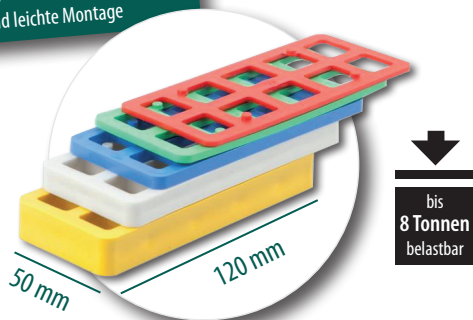

## SILISTO® Quickies

▶ auch als Sortiment erhältlich:

Abmessungen mm	Farbe	Menge	Art.-Nr.
60 x 40 x 1.5 mm	weiß	1000 Stk.	535ULP40x60x15-AK2
60 x 40 x 3 mm	rot	1000 Stk.	535ULP40x60x3-AK2
60 x 40 x 5 mm	grün	1000 Stk.	535ULP40x60x5-AK2
60 x 40 x 10 mm	braun	500 Stk.	535ULP40x60x10-AK2
60 x 40 x 15 mm	blau	500 Stk.	535ULP40x60x150-AK2
60 x 40 x 20 mm	schwarz	250 Stk.	535ULP40x60x20-AK2

### Inhalt:

Abmessungen mm	Farbe	Menge
60 x 40 x 1.5 mm	weiß	50 Stk.
60 x 40 x 3 mm	rot	50 Stk.
60 x 40 x 5 mm	grün	50 Stk.
60 x 40 x 10 mm	braun	25 Stk.
60 x 40 x 15 mm	blau	25 Stk.
60 x 40 x 20 mm	schwarz	20 Stk.

## SILISTO® Turbo´s

Turbo´s 120x50 mm

- zeitsparend
- belastbar
- schnelle und leichte Montage

Abmessungen mm	Farbe	Menge	Art.-Nr.
120 x 50 x 2 mm	rot	250 Stk.	535T1202-AK1
120 x 50 x 3 mm	grün	250 Stk.	535T1203-AK1
120 x 50 x 5 mm	blau	250 Stk.	535T1205-AK1
120 x 50 x 10 mm	weiß	100 Stk.	535T12010-AK1
120 x 50 x 15 mm	gelb	100 Stk.	535T12015-AK1

## SILISTO® Flexi

in beliebigen Abständen auf jedes brauchbare Maß trennbar

bis  
**6 Tonnen**  
belastbar

auch als Sortiment erhältlich:

58  
teilig

bis  
**6 Tonnen**  
belastbar

Abmessungen mm	Farbe	Menge	Art.-Nr.
240 x 80 x 2 mm	rot	250 Stk.	535FLEX2-AK1
240 x 80 x 3 mm	grün	250 Stk.	535FLEX3-AK1
240 x 80 x 4 mm	gelb	170 Stk.	535FLEX4-AK1
240 x 80 x 5 mm	blau	150 Stk.	535FLEX5-AK1
240 x 80 x 6 mm	schwarz	120 Stk.	535FLEX6-AK1
240 x 80 x 10 mm	weiß	85 Stk.	535FLEX10-AK1
240 x 80 x 15 mm	gelb	55 Stk.	535FLEX15-AK1