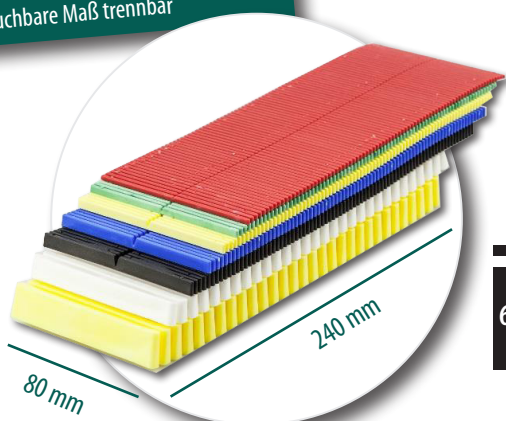

## SILISTO® Turbo´s

Turbo´s 120x50 mm

- zeitsparend
- belastbar
- schnelle und leichte Montage

Abmessungen mm	Farbe	Menge	Art.-Nr.
120 x 50 x 2 mm	rot	250 Stk.	535T1202-AK1
120 x 50 x 3 mm	grün	250 Stk.	535T1203-AK1
120 x 50 x 5 mm	blau	250 Stk.	535T1205-AK1
120 x 50 x 10 mm	weiß	100 Stk.	535T12010-AK1
120 x 50 x 15 mm	gelb	100 Stk.	535T12015-AK1

## SILISTO® Turbo´s

Turbo´s 160x50 mm

- zeitsparend
- belastbar
- schnelle und leichte Montage

Abmessungen mm	Farbe	Menge	Art.-Nr.
160 x 50 x 2 mm	rot	250 Stk.	535T1602-AK1
160 x 50 x 3 mm	grün	250 Stk.	535T1603-AK1
160 x 50 x 5 mm	blau	250 Stk.	535T1605-AK1
160 x 50 x 10 mm	weiß	100 Stk.	535T16010-AK1
160 x 50 x 15 mm	gelb	100 Stk.	535T16015-AK1

## SILISTO® Flexi

in beliebigen Abständen auf jedes brauchbare Maß trennbar

bis  
**6 Tonnen**  
belastbar

auch als Sortiment erhältlich:

58  
teilig

bis  
**6 Tonnen**  
belastbar

Abmessungen mm	Farbe	Menge	Art.-Nr.
240 x 80 x 2 mm	rot	250 Stk.	535FLEX2-AK1
240 x 80 x 3 mm	grün	250 Stk.	535FLEX3-AK1
240 x 80 x 4 mm	gelb	170 Stk.	535FLEX4-AK1
240 x 80 x 5 mm	blau	150 Stk.	535FLEX5-AK1
240 x 80 x 6 mm	schwarz	120 Stk.	535FLEX6-AK1
240 x 80 x 10 mm	weiß	85 Stk.	535FLEX10-AK1
240 x 80 x 15 mm	gelb	55 Stk.	535FLEX15-AK1

### Inhalt:

Abmessungen mm	Farbe	Menge
240 x 80 x 2 mm	rot	10 Stk.
240 x 80 x 3 mm	grün	10 Stk.
240 x 80 x 4 mm	gelb	10 Stk.
240 x 80 x 5 mm	blau	10 Stk.
240 x 80 x 6 mm	schwarz	10 Stk.
240 x 80 x 10 mm	weiß	5 Stk.
240 x 80 x 15 mm	gelb	3 Stk.