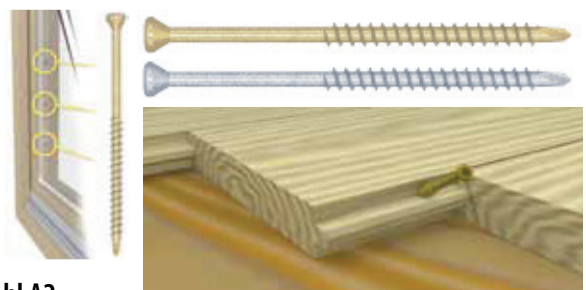

Gelb-chromatiert

Art.-Nr.	Abmessung	Inhalt Box	VPE Stk.	Preis/100 Stk.
114P32x20	3,2 x 20 mm	1.000	24.000	4,54 €
114P32x30	3,2 x 30 mm	1.000	24.000	5,01 €
114P32x40	3,2 x 40 mm	1.000	24.000	5,33 €
114P32x50	3,2 x 50 mm	1.000	24.000	5,64 €
114P32x60	3,2 x 60 mm	1.000	24.000	7,21 €

Edelstahl A2

Art.-Nr.	Abmessung	Inhalt Box	VPE Stk.	Preis/100 Stk.
114P032x30	3,2 x 30 mm	1.000	24.000	12,40 €
114P032x40	3,2 x 40 mm	1.000	24.000	13,32 €
114P032x50	3,2 x 50 mm	1.000	24.000	17,37 €
114P032x60	3,2 x 60 mm	1.000	24.000	19,51 €

Art.-Grp. 1020