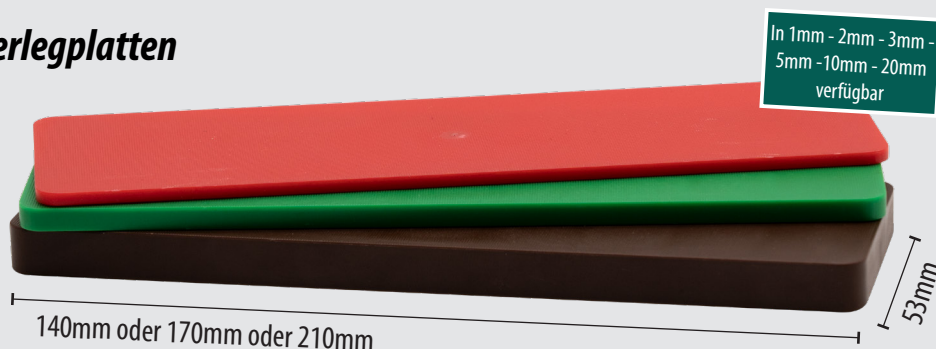

SILISTO® BIG-BEN

SILISTO® BIG-BEN - Kunststoff-Unterlegplatten

zum Ausgleichen und Ausrichten im

- Fenster- und Türenbau
- Innen- und Trockenausbau
- beidseitig geriffelte Oberfläche
- universelle Anwendungen als Distanz- oder Unterlegplatte.

Für bodentiefe Elemente

53 x 140 mm

Art.Nr.	Maße	VPE	Stärke
535ULP53X140X1	53x140x1	250 Stück	1,5 mm
535ULP53X140X2	53x140x2	250 Stück	2 mm
535ULP53X140X3	53x140x3	250 Stück	3 mm
535ULP53X140X5	53x140x5	250 Stück	5 mm
535ULP53X140X10	53x140x10	100 Stück	10 mm
535ULP53X140X20	53x140x20	100 Stück	20 mm

SILISTO® Big Ben

- beidseitig geriffelte Oberfläche
- universelle Anwendungen als Distanz- oder Unterlegplatte.

140 mm Länge:

Abmessungen	Farbe	Menge	Art.-Nr.
53 x 140 x 1 mm	weiß	250 Stk.	535ULP53X140X1-AK1
53 x 140 x 2 mm	blau	250 Stk.	535ULP53X140X2-AK1
53 x 140 x 3 mm	rot	250 Stk.	535ULP53X140X3-AK1
53 x 140 x 5 mm	grün	250 Stk.	535ULP53X140X5-AK1
53 x 140 x 10 mm	braun	100 Stk.	535ULP53X140X10-AK1
53 x 140 x 20 mm	schwarz	100 Stk.	535ULP53X140X20-AK1

auch als Sortiment erhältlich: ▼

SILISTO® Big Ben 170 mm Set

Art.-Nr.: 535ULP170-AK1

180
teilig

210 mm Länge:

Abmessungen	Farbe	Menge	Art.-Nr.
53 x 210 x 1 mm	weiß	250 Stk.	535ULP53X210X1-AK1
53 x 210 x 2 mm	blau	250 Stk.	535ULP53X210X2-AK1
53 x 210 x 3 mm	rot	250 Stk.	535ULP53X210X3-AK1
53 x 210 x 5 mm	grün	250 Stk.	535ULP53X210X5-AK1
53 x 210 x 10 mm	braun	100 Stk.	535ULP53X210X10-AK1
53 x 210 x 20 mm	schwarz	100 Stk.	535ULP53X210X20-AK1