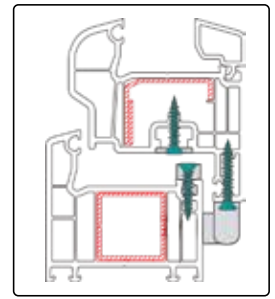

ECHO® Window screws type 88442HILO

- HiLo thread
- Zinc plated
- Spiral tip
- RcsH Ø 7,2 mm
- With ribs
- Phillips № 2
- Roller sorted

Zinc plated

Packaging: Box

Item code	Size	Quantity		
		Box	Case	Pallet
8844216HILO	4,2 x 16	2.000	24.000	960.000
8844220HILO	4,2 x 20	2.000	16.000	640.000
8844225HILO	4,2 x 25	2.000	16.000	640.000
8844232HILO	4,2 x 32	1.000	8.000	320.000
8844238HILO	4,2 x 38	1.000	8.000	320.000

Item group 1003