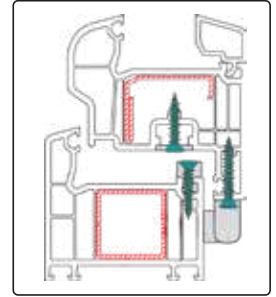

ECHO® Window screws type 88442 *

- Coarse thread
- Rcsh Ø 7,2 mm
- With tins
- Spiral tip
- Phillips № 2
- Roller sorted

also in bulk available

Zinc plated

Packaging: Box

Item code	Size	Quantity		
		Box	Case	Pallet
8844216	4,2 x 16	2.000	24.000	960.000
8844220	4,2 x 20	2.000	16.000	640.000
8844222	4,2 x 22	2.000	16.000	640.000
8844225	4,2 x 25	2.000	16.000	640.000
8844228	4,2 x 28	1.000	12.000	480.000
8844230	4,2 x 30	1.000	12.000	480.000
8844235	4,2 x 35	1.000	8.000	320.000
8844240	4,2 x 40	1.000	8.000	320.000
8844245	4,2 x 45	500	6.000	240.000
8844250	4,2 x 50	500	4.000	260.000
8844255	4,2 x 55	500	4.000	260.000
8844265	4,2 x 65	500	4.000	260.000

Item group 1001

ECHO® Window screws type 88442S

- Black Rcsh Ø 7,2 mm
- Zinc plated
- Coarse thread
- With tins
- Spiral tip
- Phillips № 2
- Roller sorted
- RAL 9005

Zinc plated

Packaging: Box

Item code	Size	Quantity		
		Box	Case	Pallet
8844220S	4,2 x 20	2.000	16.000	640.000
8844225S	4,2 x 25	2.000	13.000	640.000
8844228S	4,2 x 28	2.000	11.000	480.000
8844230S	4,2 x 30	1.000	10.000	480.000
8844235S	4,2 x 35	1.000	8.000	320.000
8844240S	4,2 x 40	1.000	8.000	320.000

Item group 1001

ECHO® Window screws type 88442W

- White Rcsh Ø 7,2 mm
- Zinc plated
- Coarse thread
- With tins
- Spiral tip
- Phillips № 2
- Roller sorted
- RAL 9010

Zinc plated

Packaging: Box

Item code	Size	Quantity		
		Box	Case	Pallet
8844220W	4,2 x 20	2.000	16.000	640.000
8844225W	4,2 x 25	2.000	16.000	640.000
8844228W	4,2 x 28	1.000	12.000	480.000
8844230W	4,2 x 30	1.000	12.000	480.000
8844235W	4,2 x 35	1.000	12.000	480.000
8844240W	4,2 x 40	1.000	8.000	320.000

Item group 1001

ECHO® Window screws type 88442SE*

- Coarse thread
- Rcsh Ø 7,2 mm
- With tins
- Spiral tip
- Phillips № 2
- Roller sorted

240SSNT

240 hrs. red rust free in the salt spray test according to DIN 50 021 SS

also in bulk available

Packaging: Box